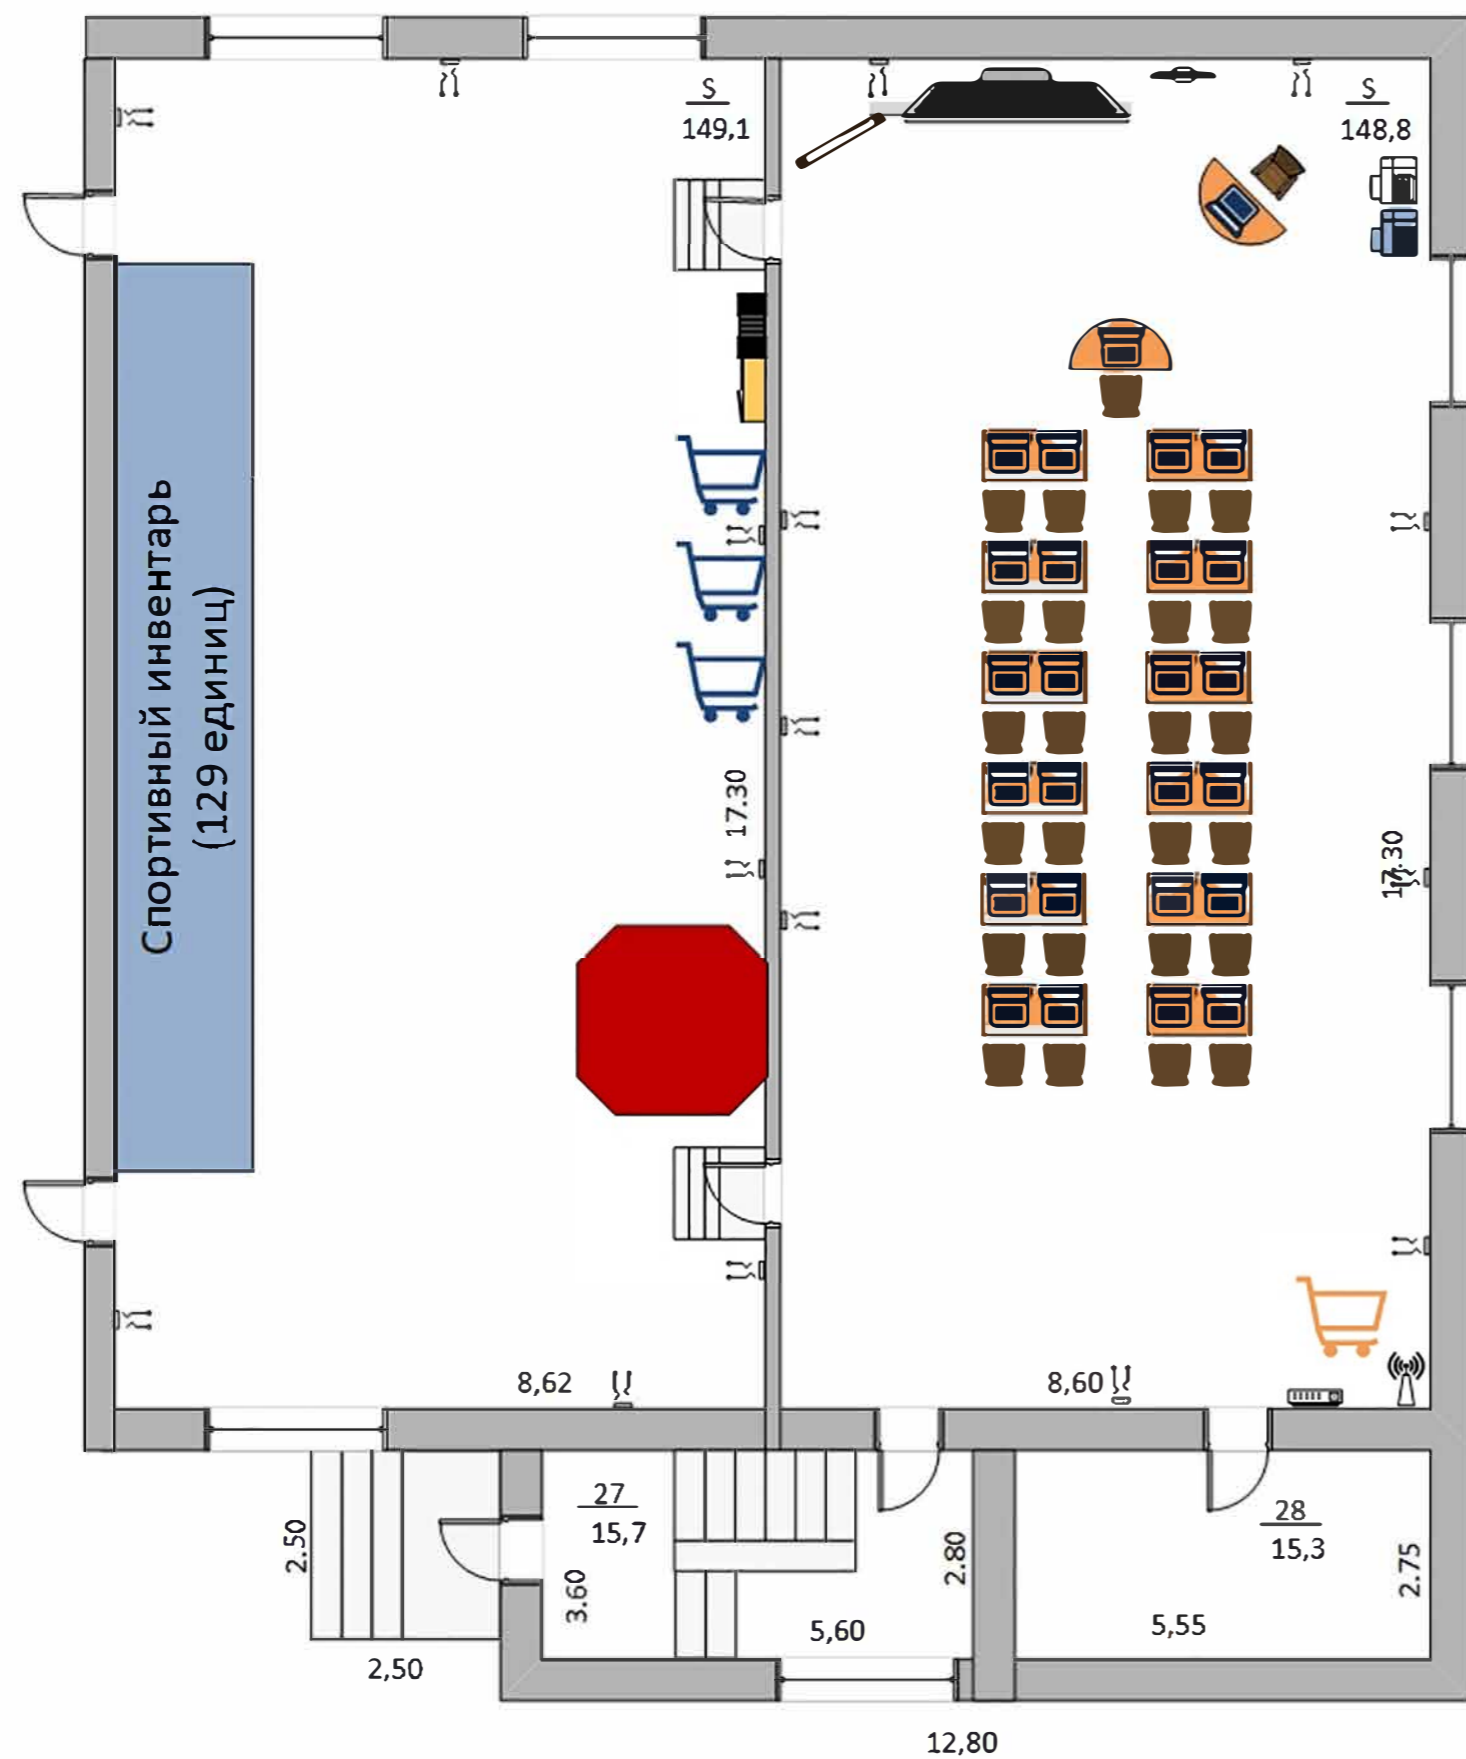

План застройки мастерской М.3 по компетенции «Физическая культура, спорт и фитнес»

Общая
площадь
297,9

Условные обозначения

- | | | | |
|---|---|---|--|
|  | - интерактивная панель |  | - спортивный инвентарь (в составе): |
|  | - интерактивная флипчарт | | Спортивный секундомер – 4 ед.; |
|  | - флипчарт магнитно-маркерный | | Конусы - 10 ед.; |
|  | - стеллаж | | Маты гимнастические – 8 ед.; |
|  | - шкаф | | Мяч баскетбольный – 14 ед.; |
|  | - МФУ черно/белое | | Мяч волейбольный – 7 ед.; |
|  | - МФУ цветное | | Мяч футзальный – 7 ед.; |
|  | - ноутбук | | Гимнастический коврик - 15 ед.; |
|  | - стул | | Степ-платформа – 7 ед.; |
|  | - стол полукруглый | | Умные браслеты – 18 ед.; |
|  | - стол прямоугольный | | Умные веса – 2 ед.; |
|  | - тележка для мобильного класса | | Мишень и крепление мишени – 2 ед.; |
|  | - коммутатор | | Скамья для пресса навесная – 2 ед.; |
|  | - Wi-Fi роутер | | Держатели для штанги – 4 ед.; |
|  | - корзина перекатная для хранения мячей | | Плиометрическая тумба – 1 ед.; |
|  | - многофункциональная рама | | TRX-петля – 2 ед.; |
|  | - двойная розетка 220 W | | Амортизатор с ручками уровень сопротивления слабый – 7 ед.; |
| | | | Амортизатор с ручками уровень сопротивления средний – 7 ед.; |
| | | | Канат – 2 ед.; |
| | | | Гриф – 2 ед.; |
| | | | Барьер – 5 ед.; |
| | | | Автоматический ростомер – 1 ед.; |
| | | | Кистевой динамометр – 2 ед.; |